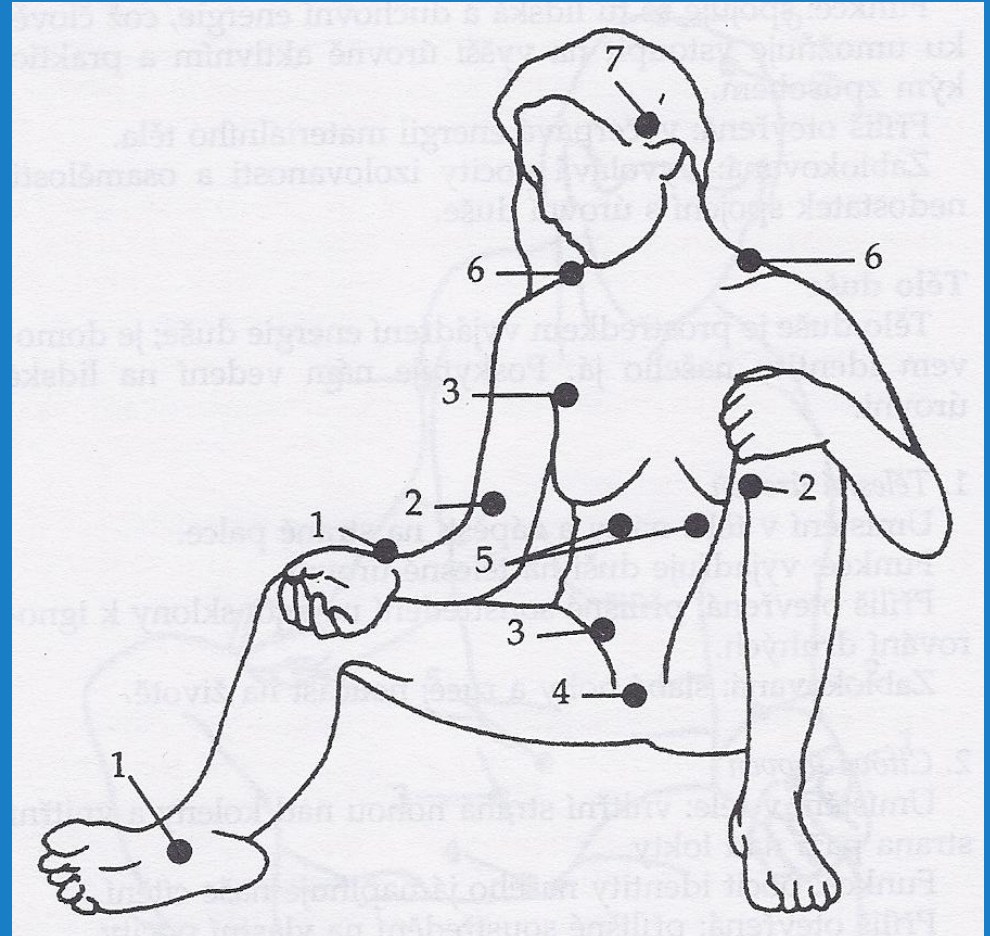

Čakry ŽD-60 ŽÍVOTNÍHO DUCHA