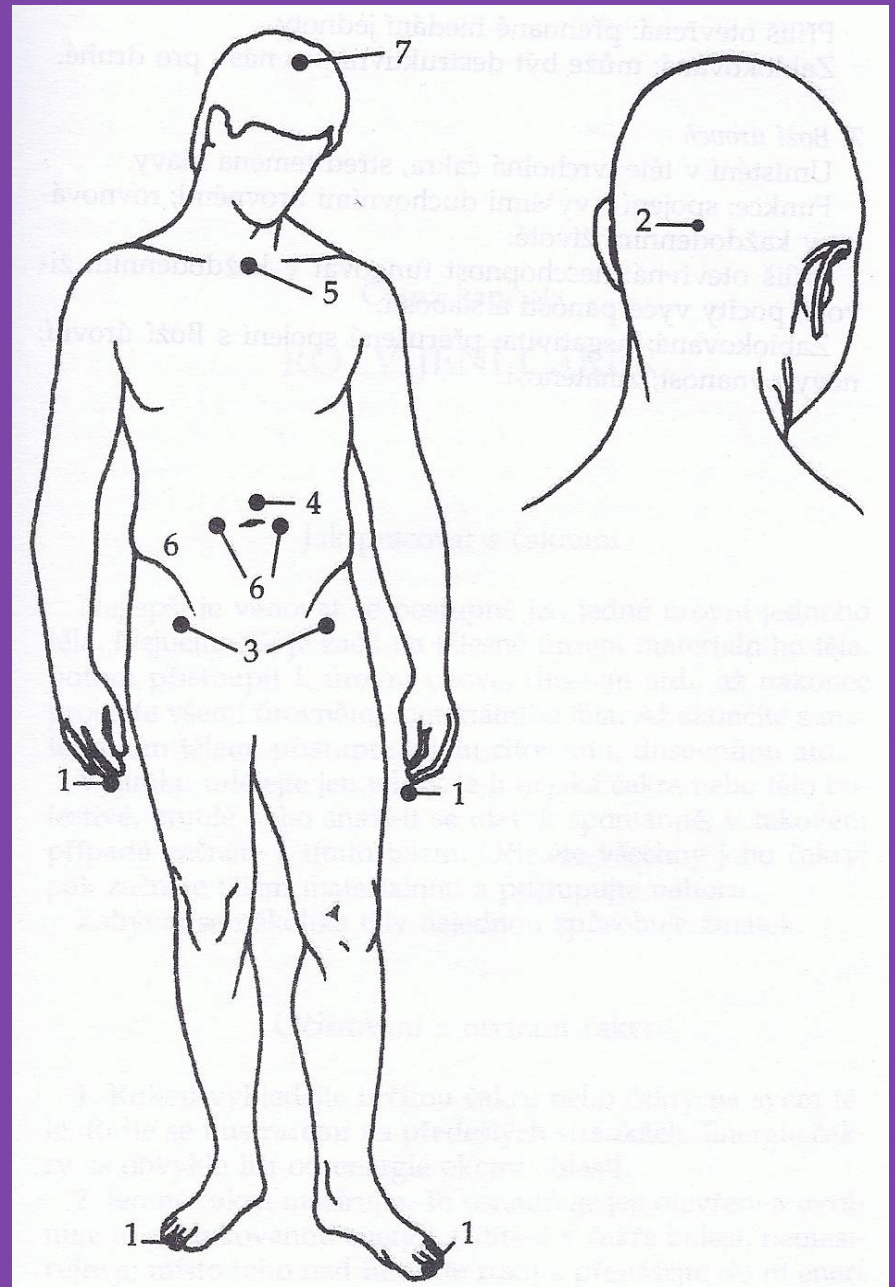

# Čakry BD BOŽÍHO DUCHA

- **ÚROVEŇ - Materiálně éterická rovina MER - 71**  
**Umístění v těle:** konečky prstů na rukou a na nohou.  
**Funkce:** vnímání energie ve vašem okolí; léčivé energie.  
**Příliš otevřená:** vyčerpává energii.
- **Zablokovaná:** může se změnit ve vztek a snahu prorazit si cestu, symbolicky nebo doslovně; může způsobit zdravotní problémy v rukou a nohou.

# Čakry BD BOŽÍHO DUCHA

- ÚROVEŇ - Duševní rovina – DR-73
- **Umístění v těle:** pánevní kosti nad místem, kde jsou nohy spojeny s tělem.
- **Funkce:** vyjádření vděčnosti a víry; otvírá člověka hojnosti.  
**Příliš otevřená:** optimismus; chamtivost.
- **Zablokovaná:** může oslabit pocity vděčnosti a zastavit proudění hojnosti.

# Čakry BD BOŽÍHO DUCHA

- ÚROVEŇ - Duševní rovina – R LD-75
- **Umístění v těle:** jamka u kořene hrtanu (tam, kde kosti tvoří podkovu)
- **Funkce:** přání nebo vůle sloužit ve světě.
- **Příliš otevřená:** přílišná oddanost druhým na úkor vlastní osudové energie; pocit, že musíme zachránit svět.
- **Zablokovaná:** strach z dávání nebo pomáhání druhým; trpitelné pocity.

# Čakry BD BOŽÍHO DUCHA

- ÚROVEŇ - Duševní rovina – R ŽD-76
- **Umístění v těle:** přibližně 2 až 4 cm od pupku na obou stranách.
- **Funkce:** sjednocení energie těla s energií Boží nebo s energií druhých.
- **Příliš otevřená:** přehnané hledání jednoty.
- **Zablokovaná:** může být destruktivní pro nás i pro druhé.